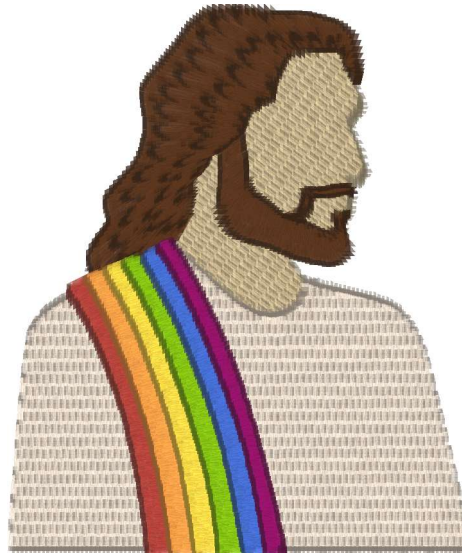

Jesus Rainbow Mini Emb 2-5.vp3
2.09x2.50 inches; 7,532 stitches
9 thread changes; 9 colors

Jesus Rainbow Mini Emb 2.vp3
1.68x2.00 inches; 5,509 stitches
9 thread changes; 9 colors

Jesus Rainbow Mini Emb 3-5.vp3
2.95x3.50 inches; 12,643 stitches
9 thread changes; 9 colors

Jesus Rainbow Mini Emb 3.vp3
2.52x3.00 inches; 10,036 stitches
9 thread changes; 9 colors