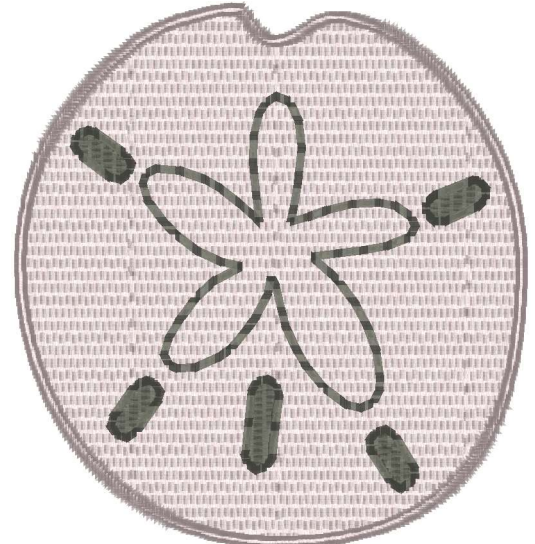

Sand Dollar Mini Emb 1-5.vp3
1.43x1.51 inches; 3,648 stitches
2 thread changes; 2 colors

Sand Dollar Mini Emb 2-5.vp3
2.35x2.50 inches; 8,140 stitches
2 thread changes; 2 colors

Sand Dollar Mini Emb 2.vp3
1.89x2.01 inches; 5,551 stitches
2 thread changes; 2 colors

Sand Dollar Mini Emb 3.vp3
2.83x3.01 inches; 12,438 stitches
3 thread changes; 3 colors