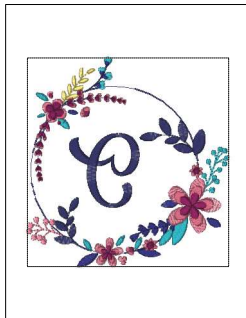

Printed 2021/10/22

- 1. Abyss Blue (Mar:1070)
- 2. Atoll (Mar:1103)
- 3. Midnight Blue (Mar:1069)
- 4. Noon Sun (Mar:1008)
- 5. Light Cerise (Mar:1024)
- 6. Arabian Nights (Mar:1154)
- 7. Dusky Cerise (Mar:1053)
- 8. Arabian Nights (Mar:1154)
- 9. Abyss Blue (Mar:1070)

**Sbc122\_c\_5x5.art60**

5.03x5.22 inches; 10,359 stitches  
9 thread changes; 7 colors