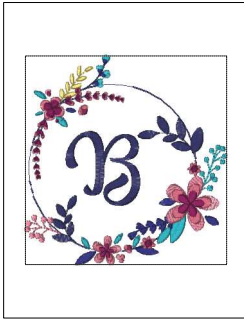

Printed 2021/10/22

- 1. Abyss Blue (Mar:1070)
- 2. Atoll (Mar:1103)
- 3. Midnight Blue (Mar:1069)
- 4. Noon Sun (Mar:1008)
- 5. Light Cerise (Mar:1024)
- 6. Arabian Nights (Mar:1154)
- 7. Dusky Cerise (Mar:1053)
- 8. Arabian Nights (Mar:1154)
- 9. Abyss Blue (Mar:1070)

Sbc122_b_5x5.art60
5.03x5.22 inches; 10,618 stitches
9 thread changes; 7 colors