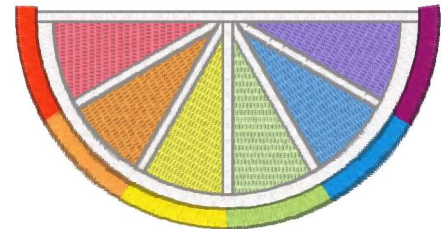

Citrus Slice Mini 1-75.vp3
1.76x0.92 inches; 4,194 stitches
13 thread changes; 12 colors

Citrus Slice Mini 2-25.vp3
2.38x1.24 inches; 6,187 stitches
13 thread changes; 12 colors

Citrus Slice Mini 2-75.vp3
2.74x1.43 inches; 7,482 stitches
13 thread changes; 12 colors

Citrus Slice Mini 3-25.vp3
3.24x1.69 inches; 9,574 stitches
13 thread changes; 12 colors