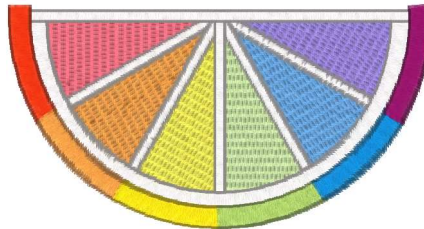

Citrus Slice Mini 1-75.vp3
1.76x0.92 inches; 4,194 stitches
13 thread changes; 12 colors

Citrus Slice Mini 2-25.vp3
2.38x1.24 inches; 6,187 stitches
13 thread changes; 12 colors

Citrus Slice Mini 2-75.vp3
2.74x1.43 inches; 7,482 stitches
13 thread changes; 12 colors

Citrus Slice Mini 3-25.vp3
3.24x1.69 inches; 9,574 stitches
13 thread changes; 12 colors