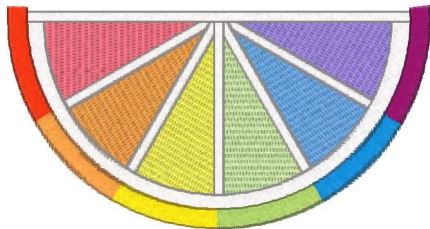

Citrus Slice Mini 1-75.vp3
1.76x0.92 inches; 4,194 stitches
13 thread changes; 12 colors

Citrus Slice Mini 2-25.vp3
2.38x1.24 inches; 6,187 stitches
13 thread changes; 12 colors

Citrus Slice Mini 2-75.vp3
2.74x1.43 inches; 7,482 stitches
13 thread changes; 12 colors

Citrus Slice Mini 3-25.vp3
3.24x1.69 inches; 9,574 stitches
13 thread changes; 12 colors