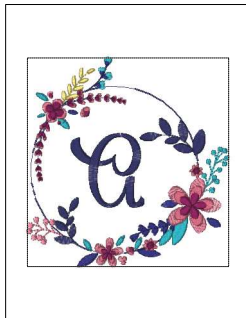

Printed 2021/10/22

- 1. Abyss Blue (Mar:1070)
- 2. Atoll (Mar:1103)
- 3. Midnight Blue (Mar:1069)
- 4. Noon Sun (Mar:1008)
- 5. Light Cerise (Mar:1024)
- 6. Arabian Nights (Mar:1154)
- 7. Dusky Cerise (Mar:1053)
- 8. Arabian Nights (Mar:1154)
- 9. Abyss Blue (Mar:1070)

**Sbc122\_a\_5x5.art60**

5.03x5.22 inches; 10,549 stitches

9 thread changes; 7 colors