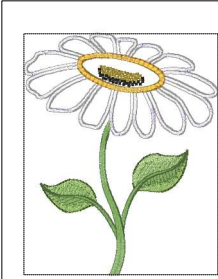

Printed 2023/05/19

- 1. Kilkeny Green (Mad:1168)
- 2. Dark Green (Mad:1394)
- 3. Petal Green (Mad:1101)
- 4. Applique Guide (App:1)
- 5. Place Applique & Tack (App:2)
- 6. Trim Applique & Cover (App:3)
- 7. White (BER:1521)
- 8. Applique Guide (App:1)
- 9. Place Applique & Tack (App:2)
- 10. Trim Applique & Cover (App:3)
- 11. Yellow Copper (Mad:1069)
- 12. Rust (Mad:1021)
- 13. Black (BER:1321)

Eda179_ladybug_7.art

4.96x6.18 inches; 13,437 stitches
13 thread changes; 10 colors