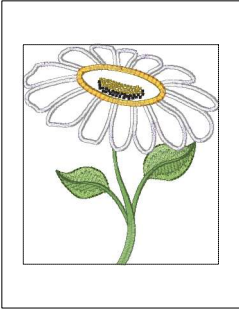

Printed 2023/05/19

- 1. Kilkeny Green (Mad:1168)
- 2. Dark Green (Mad:1394)
- 3. Petal Green (Mad:1101)
- 4. Applique Guide (App:1)
- 5. Place Applique & Tack (App:2)
- 6. Trim Applique & Cover (App:3)
- 7. White (BER:1521)
- 8. Applique Guide (App:1)
- 9. Place Applique & Tack (App:2)
- 10. Trim Applique & Cover (App:3)
- 11. Yellow Copper (Mad:1069)
- 12. Rust (Mad:1021)
- 13. Black (BER:1321)

Eda179_ladybug_8.art

5.00x5.63 inches; 13,198 stitches
13 thread changes; 10 colors