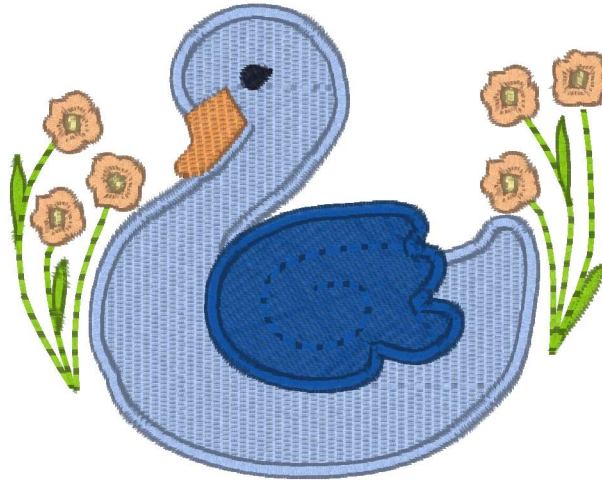

Mini Swan 2 1.5inch.vip
1.87x1.52 inches; 4,235 stitches
18 thread changes; 7 colors

Mini Swan 2 2.5inch.vip
3.12x2.48 inches; 8,273 stitches
18 thread changes; 7 colors

Mini Swan 2 2inch.vip
2.47x1.98 inches; 6,077 stitches
18 thread changes; 7 colors